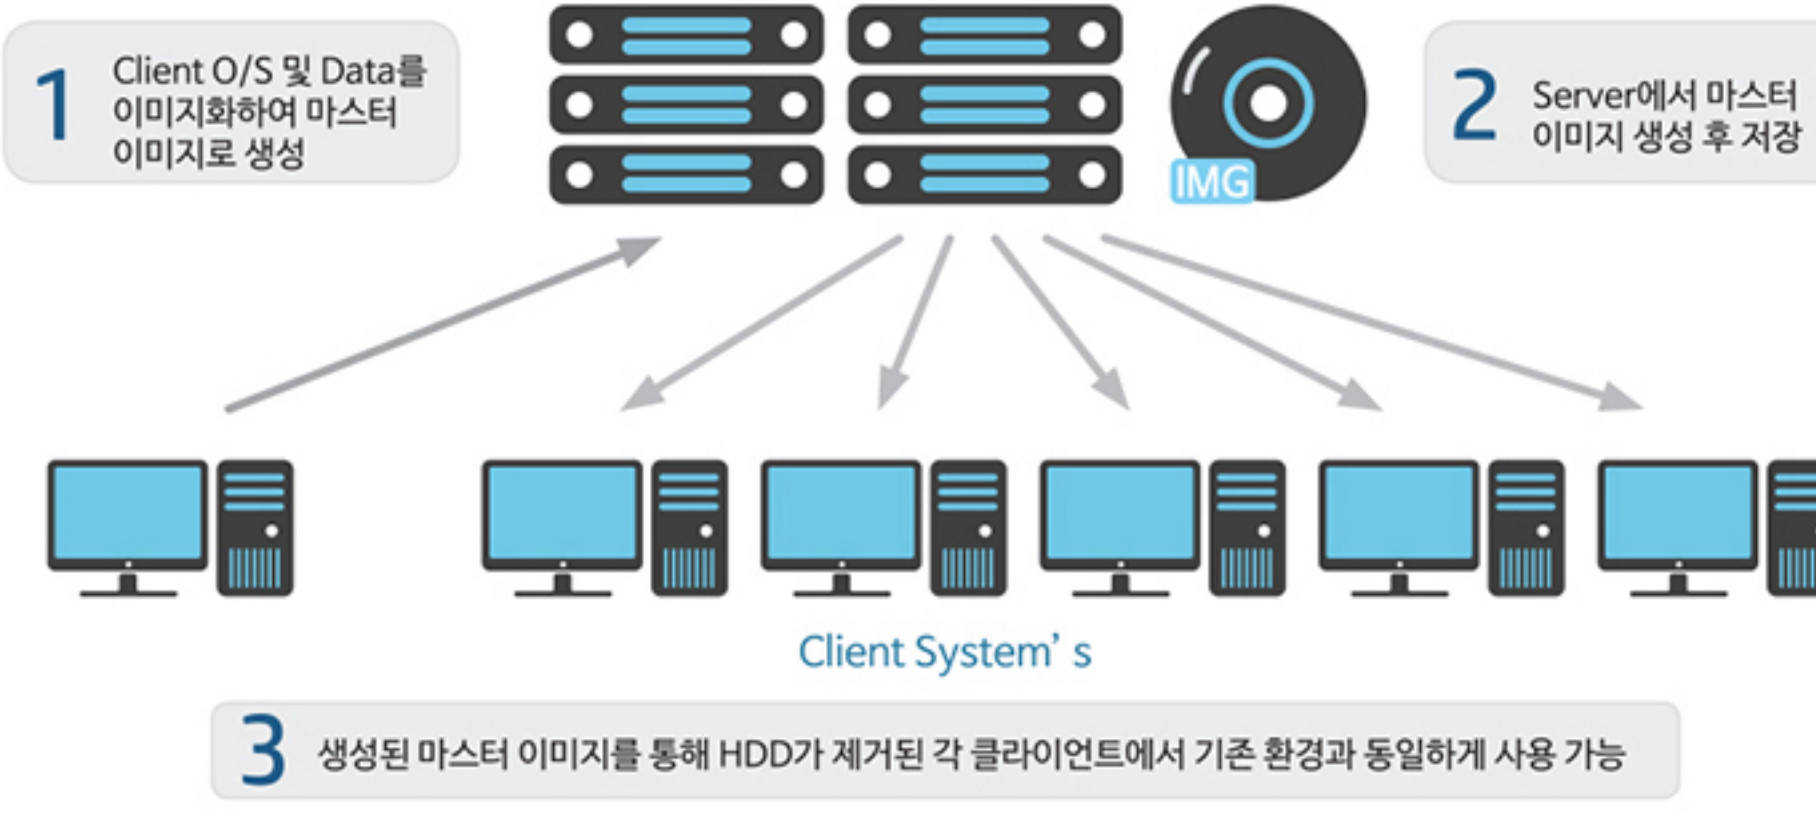

Master Image를 통한 OS 배포

쉽고 빠른 OS 설치로 얻을 수 있는 효과