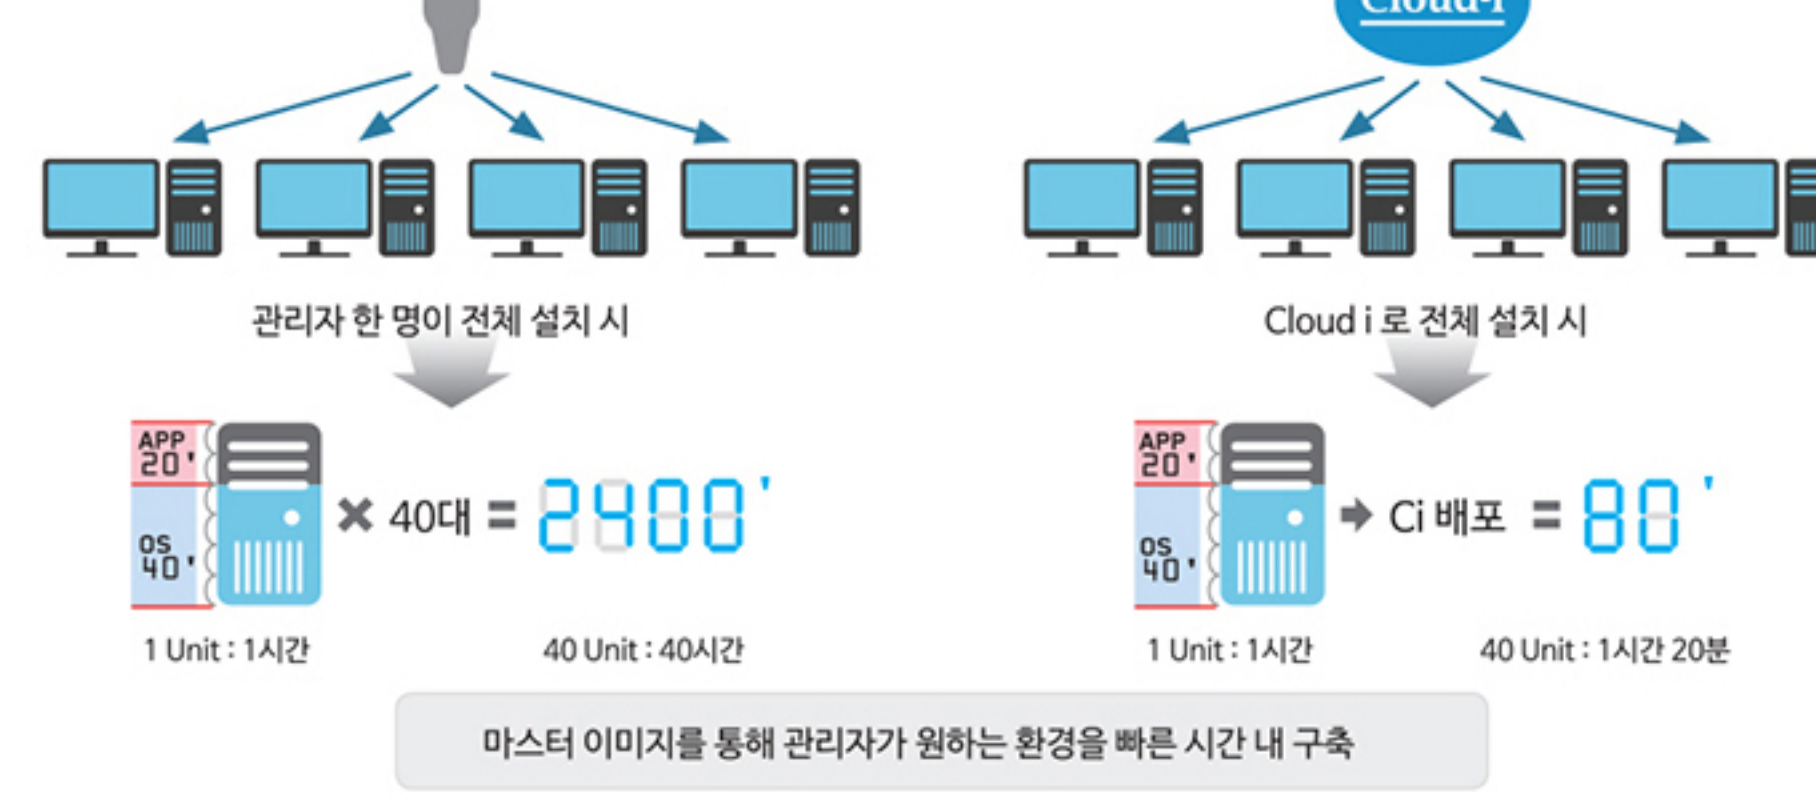

마스터 이미지를 통해 관리자가 원하는 환경을 빠른 시간 내 구축

설치 사례

- 초중고 교육장 : 가정여중, 당하중, 일산중, 송호중, 효성중, 대인고, 부평여고, 부흥고, 세일고, 양곡중, 영선고, 예일고, 원당고, 인천영재고, 인천외고 외
- 대학교 교육장 : 국제대학교, 명지대학교(용인), 이화여대, 장안대학교, 전주비전대학교, 창원대학교, 한서대학교
- 일반 기업 : 뉴엔텍, 도쿄일렉트론닉스, 동양광고기획, 우리메디칼, 울산방송, 코부산업, 해피엔터가, 현대캐피코, 효성, E&ST